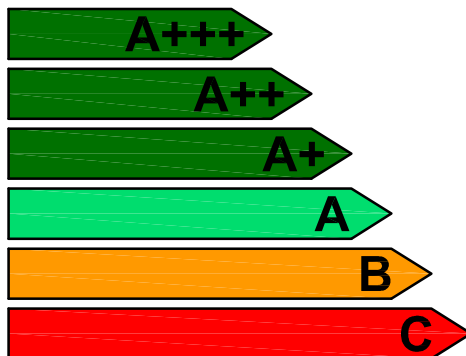

Horno

Más eficiente

Menos eficiente

Índice de consumo (%)

49,40