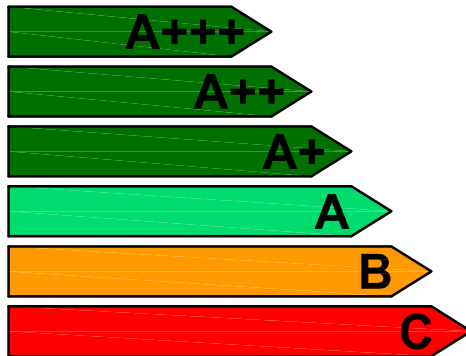

MODELO:

21601X

TIPO DE GAS:

NATURAL

Quemadores de Plancha

Más eficiente

Menos eficiente

Rendimiento promedio (%)