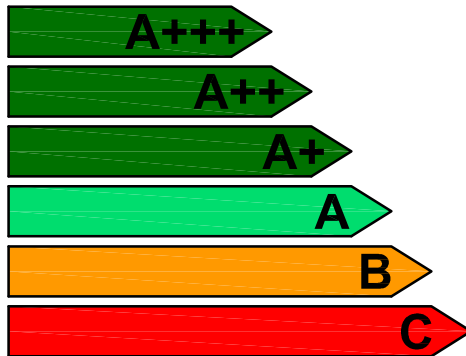

MODELO:

19501B

TIPO DE GAS:

NATURAL

Quemadores de Plancha

Más eficiente

Menos eficiente

Rendimiento promedio (%)