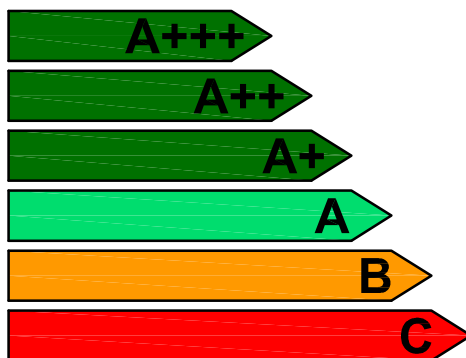

Horno

Más eficiente

Menos eficiente

Índice de consumo (%)

49,40