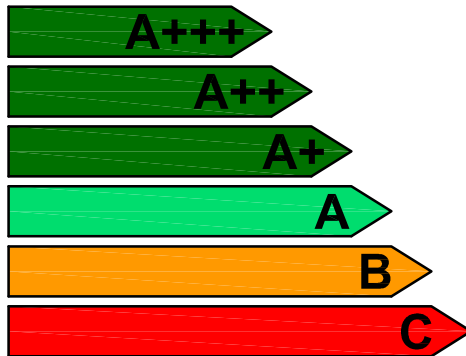

Energía

Artefacto a gas

Fabricante / Importador

LONGVIE S.A.

País de fabricación

ARGENTINA

MARCA:

LONGVIE

MODELO:

12231G

TIPO DE GAS:

NATURAL

Quemadores de Plancha

Más eficiente

Menos eficiente

Rendimiento promedio (%)

58,0